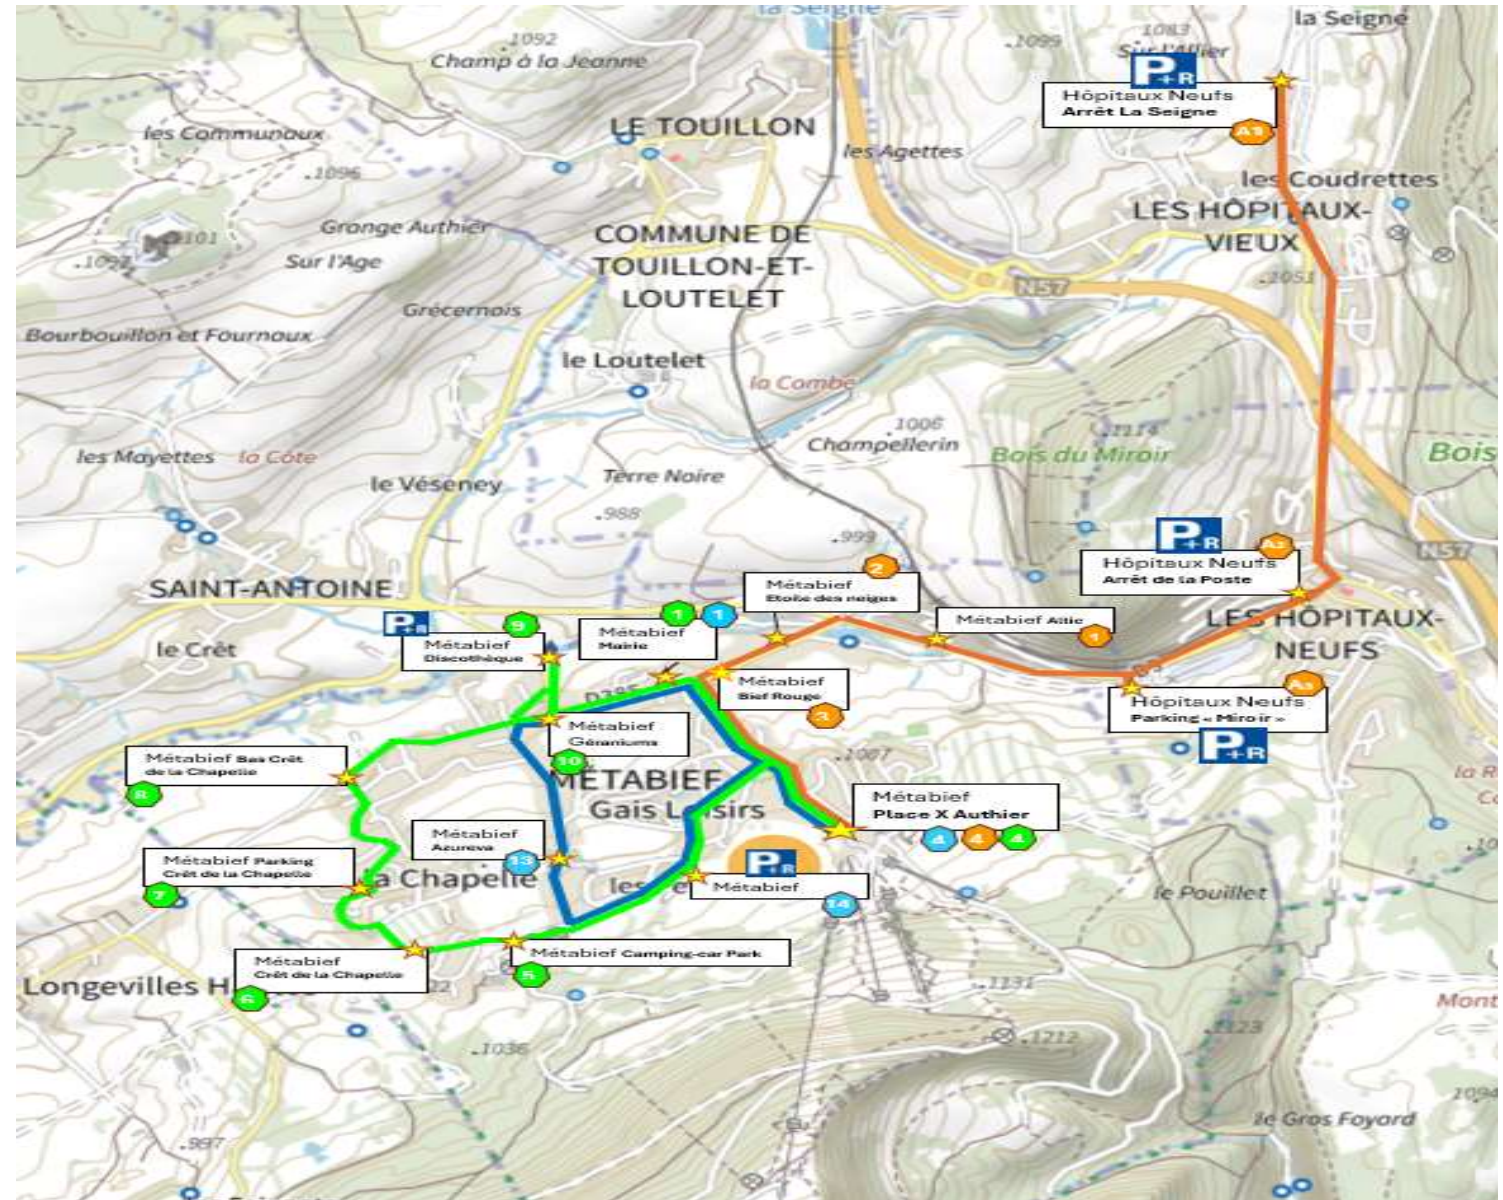

CIRCUITS 2 et 3 en ROTATION au départ de l'arrêt 4 "Place XAVIER AUTHIER" - Métabief

Arrêt	08h40	09h10	09h40	10h10	11h50	12h20	12h50	13h20	13h50	14h20	14h50	16h00	16h30	17h00	17h30	
4 DEPART PIED DES PISTES	08h40	09h10	09h40	10h10	11h50	12h20	12h50	13h20	13h50	14h20	14h50	16h00	16h30	17h00	17h30	
14 LE TERTRE	08h15	08h42	09h12	09h42	10h12	11h52	12h22	12h52	13h22	13h52	14h22	14h52	16h02	16h32	17h02	17h32
13 AZUREVA	08h17	08h44	09h14	09h44	10h14	11h54	12h24	12h54	13h24	13h54	14h24	14h54	16h04	16h34	17h04	17h34
12 CHAMOIS D'OR RUE DES VISCERNOIS	08h20	08h47	09h17	09h47	10h17	11h57	12h27	12h57	13h27	13h57	14h27	14h57	16h07	16h37	17h07	17h37
11 MAIRIE	08h22	08h49	09h19	09h49	10h19	11h59	12h29	12h59	13h29	13h59	14h29	14h59	16h09	16h39	17h09	17h39
4 ARRIVEE PIED DES PISTES	08h25	08h52	09h22	09h52	10h22	12h02	12h32	13h02	13h32	14h02	14h32	15h02	16h12	16h42	17h12	17h42
4 DEPART PIED DES PISTES	08h25	08h52	09h22	09h52	10h22	12h02	12h32	13h02	13h32	14h02	14h32	15h02	16h12	16h42	17h12	17h42
5 CAMPING CAR PARC	08h30	08h57	09h27	09h57	10h27	12h07	12h37	13h07	13h37	14h07	14h37	15h07	16h17	16h47	17h17	17h47
6 CRET DE LA CHAPELLE	08h31	08h58	09h28	09h58	10h28	12h08	12h38	13h08	13h38	14h08	14h38	15h08	16h18	16h48	17h18	17h48
7 PARKING CRET DE LA CHAPELLE	08h32	08h59	09h29	09h59	10h29	12h09	12h39	13h09	13h39	14h09	14h39	15h09	16h19	16h49	17h19	17h49
8 BAS CRET DE LA CHAPELLE	08h33	09h00	09h30	10h00	10h30	12h10	12h40	13h10	13h40	14h10	14h40	15h10	16h20	16h50	17h20	17h50
9 DISCOTHEQUE	08h35	09h02	09h32	10h02	10h32	12h12	12h42	13h12	13h42	14h12	14h42	15h12	16h22	16h52	17h22	17h52
10 GERANIUMS	08h36	09h03	09h33	10h03	10h33	12h13	12h43	13h13	13h43	14h13	14h43	15h13	16h23	16h53	17h23	17h53
11 MAIRIE	08h37	09h04	09h34	10h04	10h34	12h14	12h44	13h14	13h44	14h14	14h44	15h14	16h24	16h54	17h24	17h54
4 ARRIVEE PIED DES PISTES	08h40	09h07	09h37	10h07	10h37	12h17	12h47	13h17	13h47	14h17	14h47	15h17	16h27	16h57	17h27	--