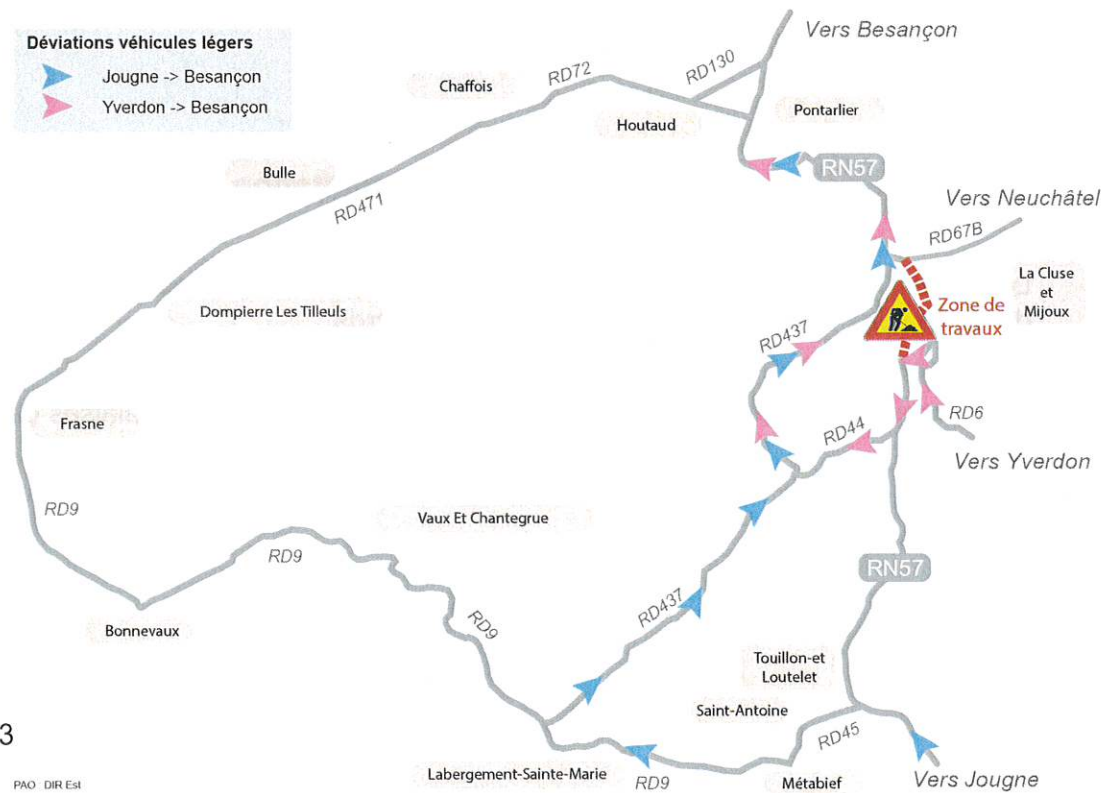

Déviations véhicules légers

-  Jougne -> Besançon
-  Yverdon -> Besançon

Sens Suisse - France  
Du 12/09/23 au 13/09/23  
Et du 30/10/23 au 31/10/23

PAO DIR Est

Déviations véhicules légers  
➤ Besançon -> Jougne  
➤ Besançon -> Yverdon

Sens France – Suisse  
Du 28/08/23 au 10/11/23

PAO DIR Est

Déviations poids lourds  
➤ Besançon -> Jougne  
➤ Besançon -> Yverdon

Sens France – Suisse  
Du 28/08/23 au 10/11/23

PAO DIR Est

Sens Suisse - France  
Du 28/08/23 au 02/10/23  
Et du 30/10/23 au 31/10/23