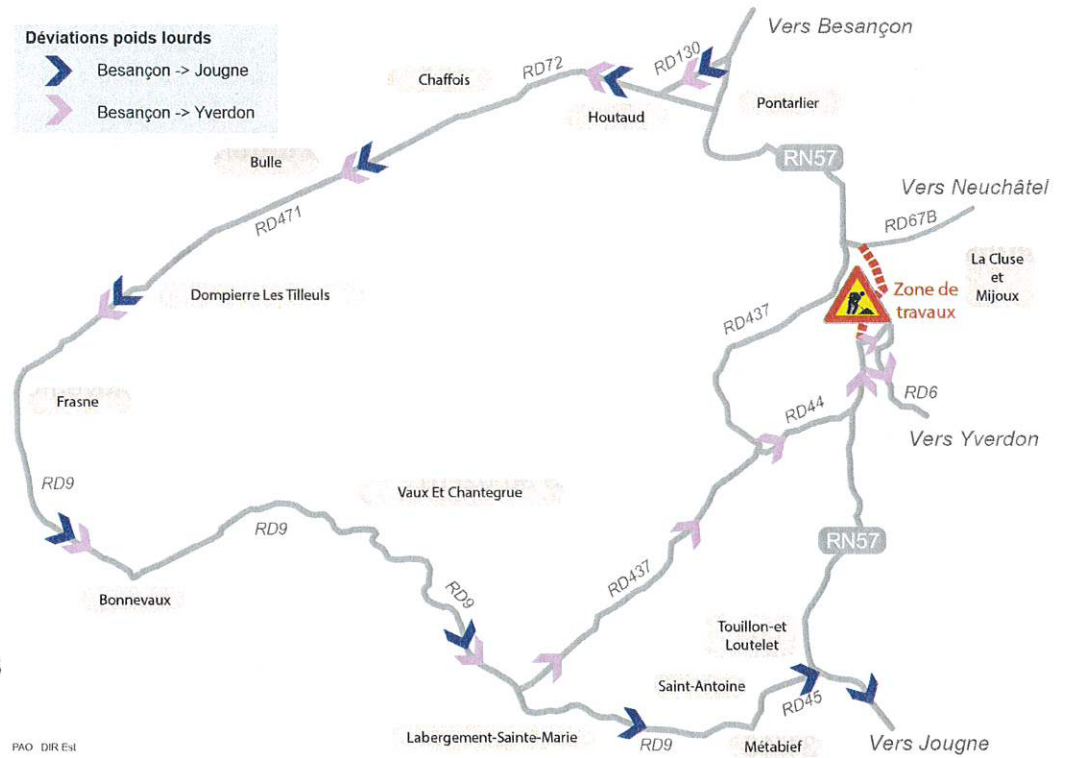

Déviations véhicules légers

-  Jougne -> Besançon
-  Yverdon -> Besançon

Sens Suisse - France  
Du 12/09/23 au 13/09/23  
Et du 30/10/23 au 31/10/23

PAO DIR Est

Déviations véhicules légers  
➤ Besançon -> Jougne  
➤ Besançon -> Yverdon

Sens France – Suisse  
Du 28/08/23 au 10/11/23

PAO DIR Est

Déviations poids lourds  
➤ Besançon -> Jougne  
➤ Besançon -> Yverdon

Sens France – Suisse  
Du 28/08/23 au 10/11/23

PAO DIR Est

Sens Suisse - France  
Du 28/08/23 au 02/10/23  
Et du 30/10/23 au 31/10/23