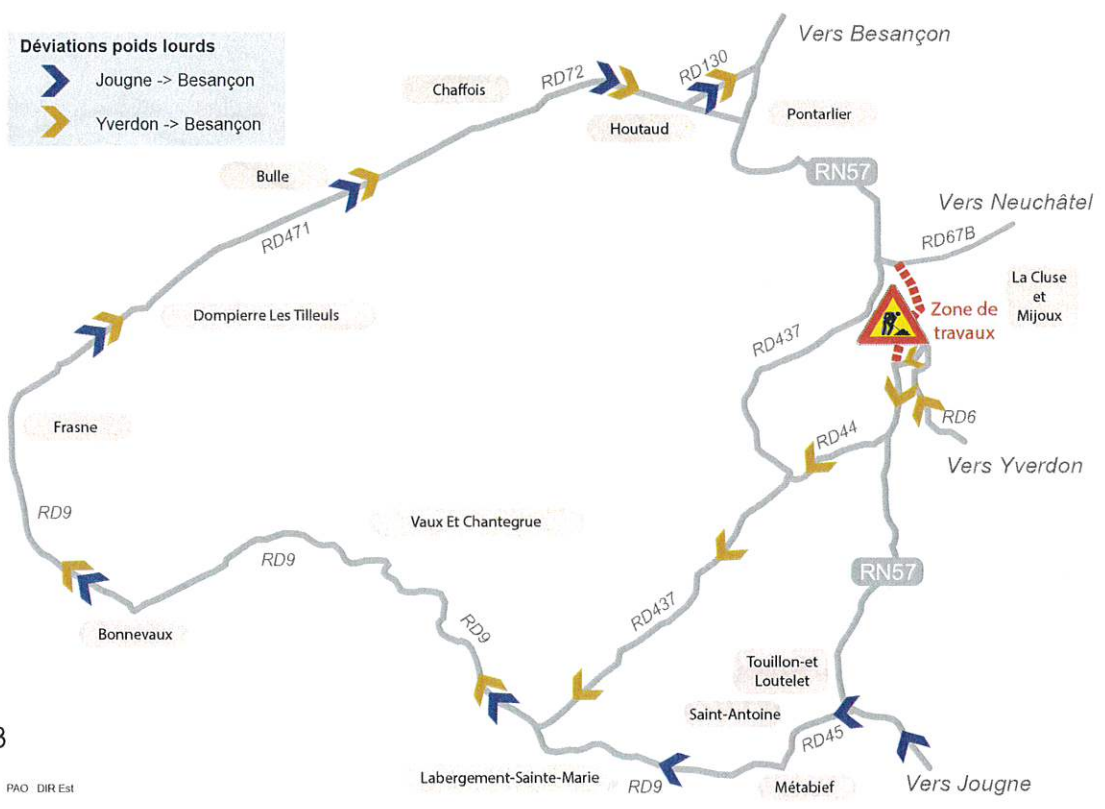

Déviations véhicules légers

-  Jougne -> Besançon
-  Yverdon -> Besançon

Sens Suisse - France  
Du 12/09/23 au 13/09/23  
Et du 30/10/23 au 31/10/23

PAO DIR Est

Déviations véhicules légers  
➤ Besançon -> Jougne  
➤ Besançon -> Yverdon

Sens France – Suisse  
Du 28/08/23 au 10/11/23

PAO DIR Est

Déviations poids lourds  
➤ Besançon -> Jougne  
➤ Besançon -> Yverdon

Sens France – Suisse  
Du 28/08/23 au 10/11/23

PAO DIR Est

Sens Suisse - France  
Du 28/08/23 au 02/10/23  
Et du 30/10/23 au 31/10/23