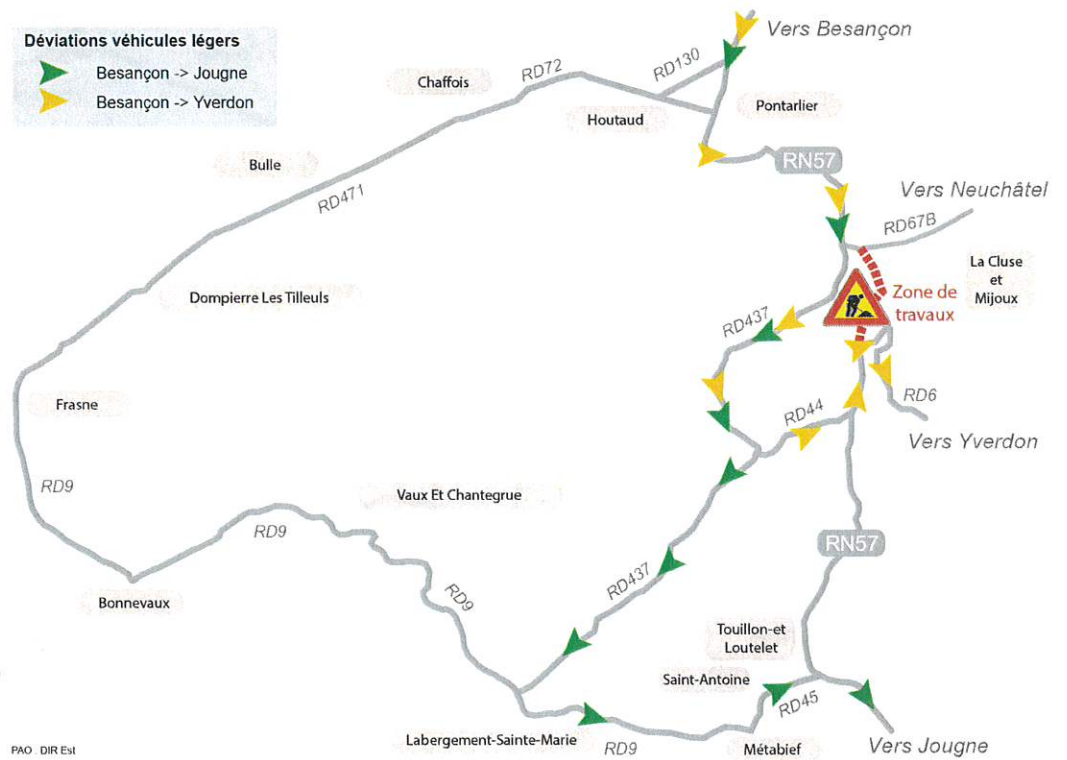

Déviations véhicules légers

-  Jougne -> Besançon
-  Yverdon -> Besançon

Sens Suisse - France  
Du 12/09/23 au 13/09/23  
Et du 30/10/23 au 31/10/23

PAO DIR Est

Déviations véhicules légers  
➤ Besançon -> Jougne  
➤ Besançon -> Yverdon

Sens France – Suisse  
Du 28/08/23 au 10/11/23

PAO DIR Est

Déviations poids lourds  
➤ Besançon -> Jougne  
➤ Besançon -> Yverdon

Sens France – Suisse  
Du 28/08/23 au 10/11/23

PAO DIR Est

Sens Suisse - France  
Du 28/08/23 au 02/10/23  
Et du 30/10/23 au 31/10/23